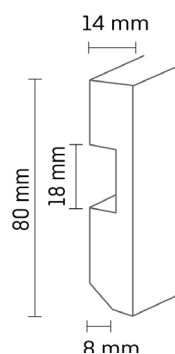

DONNÉES TECHNIQUES

COLORIS

CONSEILS D'UTILISATION ET DE MONTAGE

Surteco
Colle PU

Döllken
Colle à chaud
thermoplastique

SURTECO France

2, Rue du Tertre
Z.I. Angers-Beaucouzé
49072 BEAUCOUZE Cedex

T : 02 41 81 01 30
F : 02 41 81 01 31
info@fr.surteco.com

www.fr.surteco.com
ecommerce.fr.surteco.com